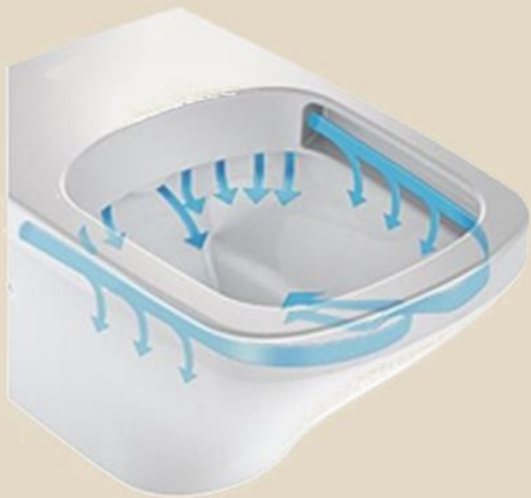

### Vlastnosti žlabu

- rozměr prostoru pro rošt: 650 x 60 mm
- s povrchovou úpravou černá-mat
- stavební výška od 85 mm
- výškově stavitelný
- sifon napevno spojen se žlabem -100% vodotěsnost
- samolepicí páska pro kvalitní hydroizolaci
- mechanicky čistitelný sifon až po odpadní trubku
- límec a vpust jsou chráněny fólií, vanička polystyrenovou vložkou
- vysoký průtok je umožněn díky dvěma komorám sifonu
- možnost dokoupení kombinované zápachové uzávěry

Ovládací tlačítko Sigma01, pro 2 množství splachování

- k ovládní splachování u splachovacích nádržek pod omítku Geberit Sigma
- ovládní zepředu
- tyčky tlačítka zvukově izolované, rychlé nastavení bez nářadí
- rozměry: 246 x 164 mm
- materiál: plast
- barva: černá
- ovládací síla < 20 N

System RIMLESS je revoluční bezokružovým splachováním exkluzivně u tohoto závěsného wc. Tradiční WC klozety mají pod okrajem velmi obtížně přístupná místa, v nichž se shromažďují nečistoty a bakterie. S inovativní technologií RIMLESS byl tento problém vyřešen - ze záchodové mísy byl odstraněn vnitřní límec" a tedy i obtížně přístupná místa. Nyní při splachování voda oplachuje všechny vnitřní plochy mísy a snadno se také dostane ke všem vnitřním plochám, mísa je tak vždy dokonale čistá.